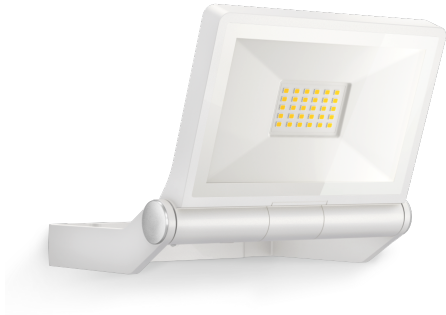

LED-Buitenspot zonder sensor

XLED ONE

wit
EAN 4007841 065218
art.nr. 065218

LED

Langlebige LED
50.000 h

3000 K

3000K warmweiß

IP44

Panel 180° vertikaal

Energie sparen

Ideal 2 m

Innenleuchte/
Außenleuchte

Lichtquelle nicht
austauschbar

Betriebsgerät nicht
austauschbar

3 years

Herstellergarantie

Funcatiebeschrijving

Verrassend zuinig. Extra lange levensduur. De wand- en plafondlamp XLED ONE overtuigt door moderne led-techniek en verlichting met warmwitte 3000 K en 2050 lm in combinatie met een verbruik van slechts 17,8 W. Het aluminium-paneel is 180° verticaal draaibaar. Met hoogwaardige en sterke reflector evenals leds met een lange levensduur (30 jaar).

Technische gegevens

Afmetingen (L x B x H)	173 x 229 x 195 mm
Met lampjes	Ja, STEINEL led-systeem
Met bewegingsmelder	Nee
Fabrieksgarantie	3 jaar
Variant	wit
VPE1, EAN	4007841065218
Toepassing, plaats	Buiten
Toepassing, ruimte	Buiten, rondom het huis, tuin & oprit
Montageplaats	wand, plafond
Montage	Wand, Plafond, Op de muur
Slagvastheid	IK03
Bescherming	IP44
Beschermingsklasse	I
Omgevingstemperatuur	-20 – 40 °C
Materiaal van de behuizing	Aluminium
Materiaal van de afdekking	Transparant glas