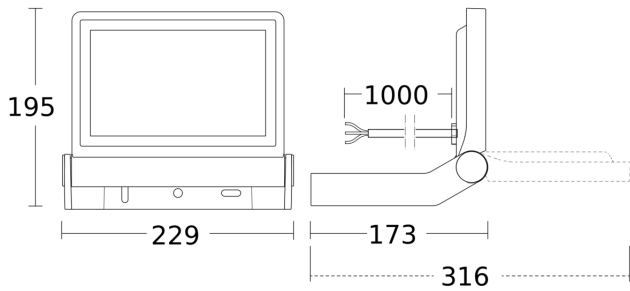

Technische gegevens

Afmetingen (L x B x H)	173 x 229 x 195 mm
Met lampjes	Ja, STEINEL led-systeem
Met bewegingsmelder	Nee
Fabrieksgarantie	3 jaar
Variant	wit
VPE1, EAN	4007841065218
Toepassing, plaats	Buiten
Toepassing, ruimte	Buiten, rondom het huis, tuin & oprit
Montageplaats	wand, plafond
Montage	Wand, Plafond, Op de muur
Slagvastheid	IK03
Bescherming	IP44
Beschermingsklasse	I
Omgevingstemperatuur	-20 – 40 °C
Materiaal van de behuizing	Aluminium
Materiaal van de afdekking	Transparant glas

<https://www.steinell.de>

Technische wijzigingen voorbehouden

04.2024 Pagina 1 van 2

LED-Buitenspot zonder sensor

XLED ONE

wit
EAN 4007841 065218
art.nr. 065218

Maten

aansluitschema